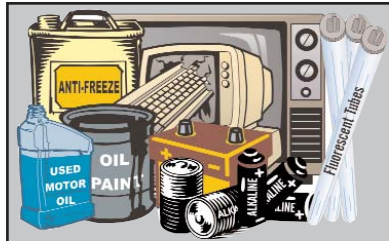

## Materiales Especiales del Hogar y Desechos Electronicos

**No desperdicios comerciales serán aceptados y la colección se suspenderá si llueve.**

**ACEPTAMOS:** pinturas y solventes; aceite usado y filtros usados de aceite, anti-congelante, y otros químicos para autos; químicos para limpieza de casa, albercas, y jardines; botes de aerosol; todo tipo de medicinas; baterías de auto; baterías de uso en la casa (alcalina), bombillos y tubos fluorescentes, termostatos, y otros bombillos que contengan mercurio.

**TAMBIÉN ACEPTAMOS:** computadoras, monitores, impresoras, cables, telefonos, televisores, juegos de video, hornos de microondas, telefonos celulares, radios, estereos, videocaseteras, y juguetes electrónicos. \*\*\* **Los residentes estan limitados a seis piezas de desechos electronicos por visita a centro de colección "S.A.F.E."** \*\*\*

**LIMITE DE TRANSPORTACIÓN (desechos tóxicos de hogar):** Es contra la ley transportar más de 15 galones ó 125 libras de desperdicios tóxicos. Favor de empacar sus desperdicios para evitar que se caigan o derramen durante su transporte.